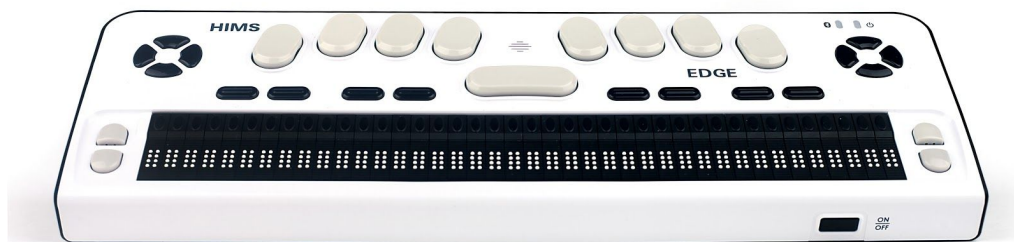

Braille EDGE 40

en av marknadens mest kompletta punktdisplayer!

40-teckens läsrad, ett bra punktangentbord och inbyggda funktioner som anteckningar och kalender gör BrailleEdge 40 till en av marknadens mest kompletta punktdisplayer.

Anslut den till din dator eller smartphone via USB eller Bluetooth och använd den med ditt skärmläsningssprogram eller nyttja den som ett fristående anteckningshjälpmedel. Valet är ditt!

Användarvänliga funktionstangenter

BrailleEdge har två fyrvägsknappar för navigation samt åtta funktionstangenter (Esc, Tab, Ctrl, Alt, Shift, Ins, Win och Programtangenter (vanligen höger Win på ett PC-tangentbord). På detta sätt kombineras smidigheten med punktinmatning med fördelarna med funktionstangenterna på ett vanligt QWERTY-tangentbord.

Inbyggda funktioner

- Anteckningar
- Kalender
- Kalkylator
- Stoppur / nedräkning
- Alarm

Lång batteritid

BrailleEdge 40 kan arbeta på batteri i hela 20 timmar och laddas antingen via den medföljande laddaren eller via USB-anslutning till t.ex. dator.

Utmärkt i skolan

Den inbyggda anteckningsfunktionen gör att det går mycket snabbt att plocka fram BrailleEdge och börja anteckna under en lektion.

Det tysta tangentbordet är mycket skönt att skriva på och placeringen av mellanslagstangenten mellan läsraden och punktangentbordet gör den lätt att nå även för lite yngre skolbarn med mindre händer. Braille Edge erbjuder även ett s.k. tentaläge där de inbyggda funktionerna stängs av vilket gör att displayen i detta läge enbart kan användas till en dator.